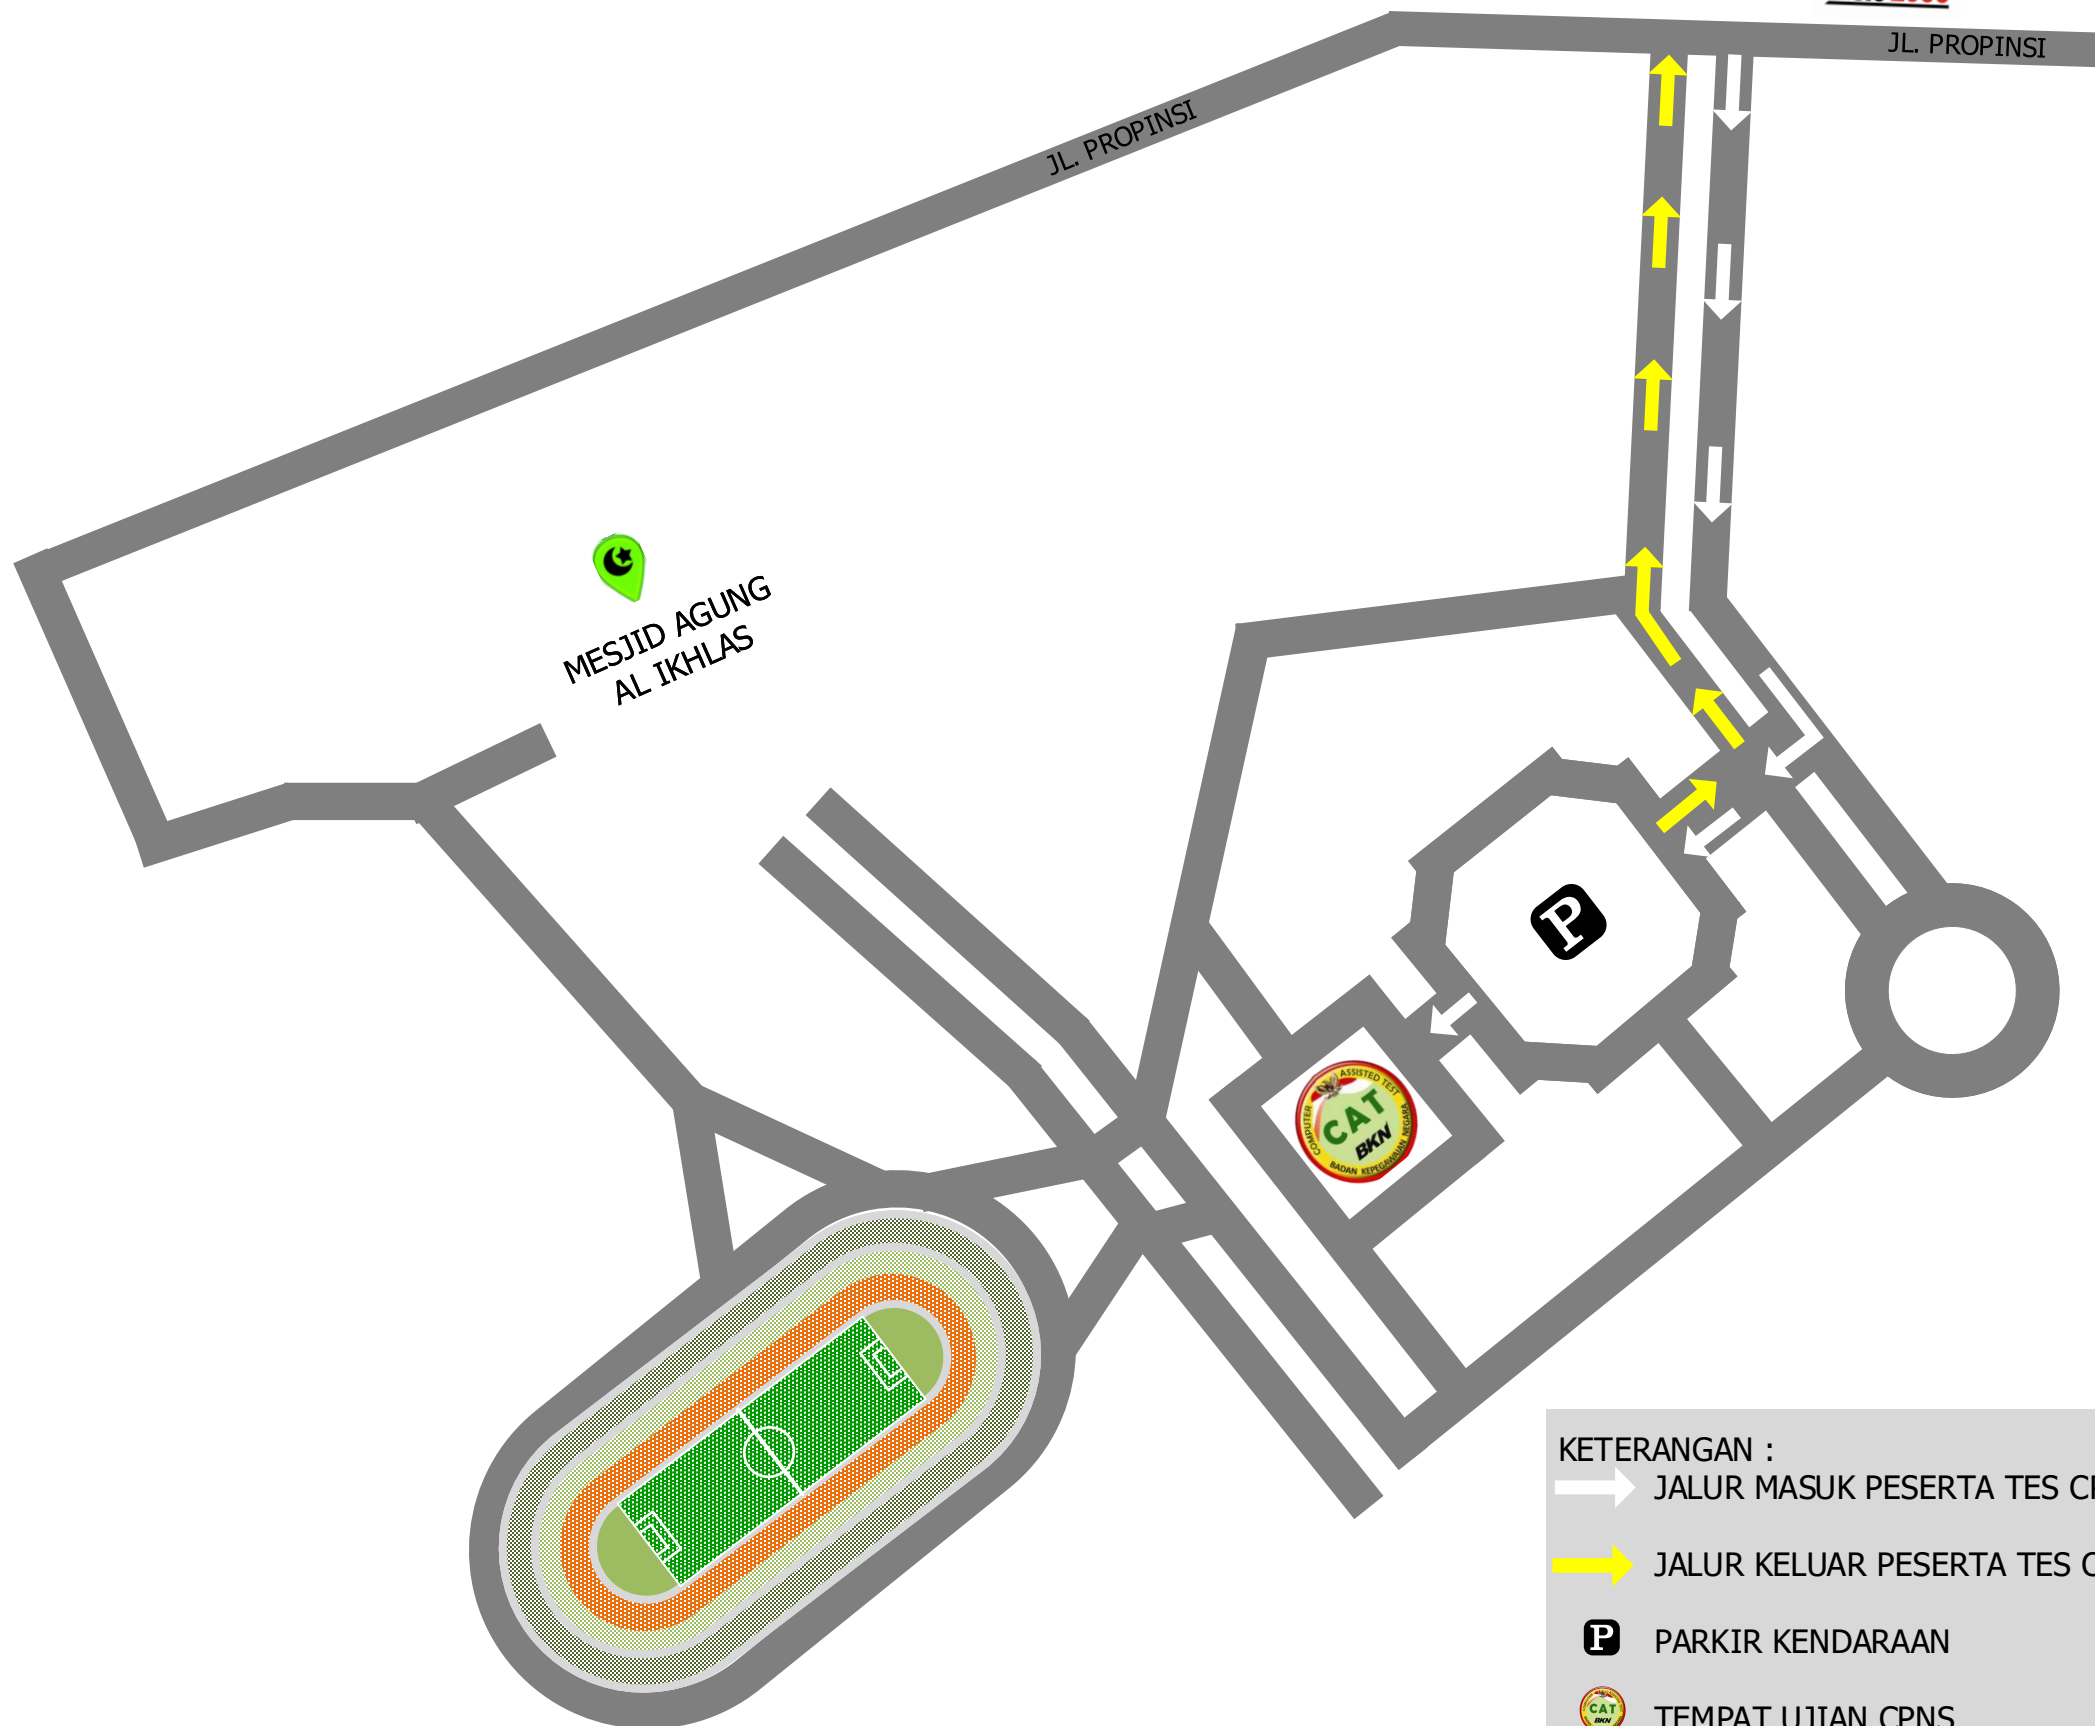

**DENAH TEMPAT UJIAN CPNS
KABUPATEN PETAJAM PASER UTARA TAHUN 2018**

- KETERANGAN :**
- JALUR MASUK PESERTA TES CPNS
 - JALUR KELUAR PESERTA TES CPNS
 - PARKIR KENDARAAN
 - TEMPAT UJIAN CPNS